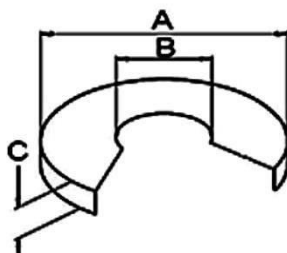

ESPELHO REDONDO EXT. / RECT. INT

Desenho Técnico

REF.	MODELO	MATERIAL	A mm	B mm	C mm
111JMESP00005S	ESPELHO	INOX-304	68	5X40	8,5
111JMESP00005T	ESPELHO	INOX-304	68	6X40	8,5
111JMESP00005U	ESPELHO	INOX-304	68	8X40	8,5
111JMESP00005V	ESPELHO	INOX-304	68	10X40	8,5
111JMESP00005X	ESPELHO	INOX-304	68	20X40	8,5
111JMESP00006	ESPELHO	INOX-304	68	S/ FURO	8,5
111JMESP00009Q	ESPELHO	INOX-304	85	5X40	10
111JMESP00009R	ESPELHO	INOX-304	85	6X40	10
111JMESP00009S	ESPELHO	INOX-304	85	8X40	10
111JMESP00009T	ESPELHO	INOX-304	85	10X40	10
111JMESP00009U	ESPELHO	INOX-304	85	20X40	10
111JMESP00009V	ESPELHO	INOX-304	85	30X50	10
111JMESP00010	ESPELHO	INOX-304	85	S/ FURO	10